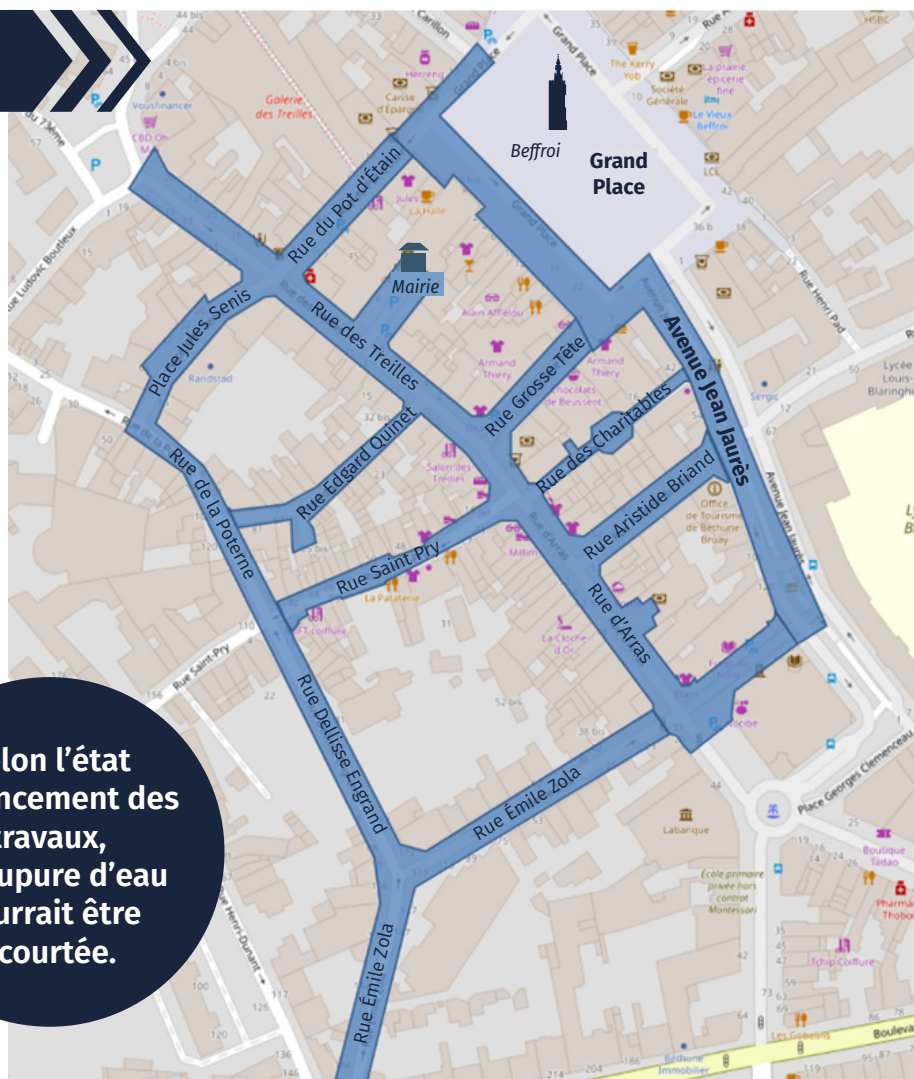

Communauté d'Agglomération
Béthune-Bruay
Artois Lys Romane

L'AGGLO
100% DURABLE !

L'Agglomération améliore votre cadre de vie !

INFO CHANTIER

➤ La ville de Béthune entreprend des travaux de restructuration de la rue des Treilles. La Communauté d'Agglomération de Béthune-Bruay, Artois Lys Romane en profite pour effectuer des travaux nécessaires pour sécuriser et moderniser les ouvrages d'eau potable.

➤ **Une coupure d'eau potable est prévue**

le 22 juillet 2024

de 8h30 à 18h

dans les secteurs indiqués sur le plan.

Selon l'état d'avancement des travaux, la coupure d'eau pourrait être écourtée.

CONTACT

➤ Pour tout renseignement, un agent du service de l'eau potable est à votre disposition au