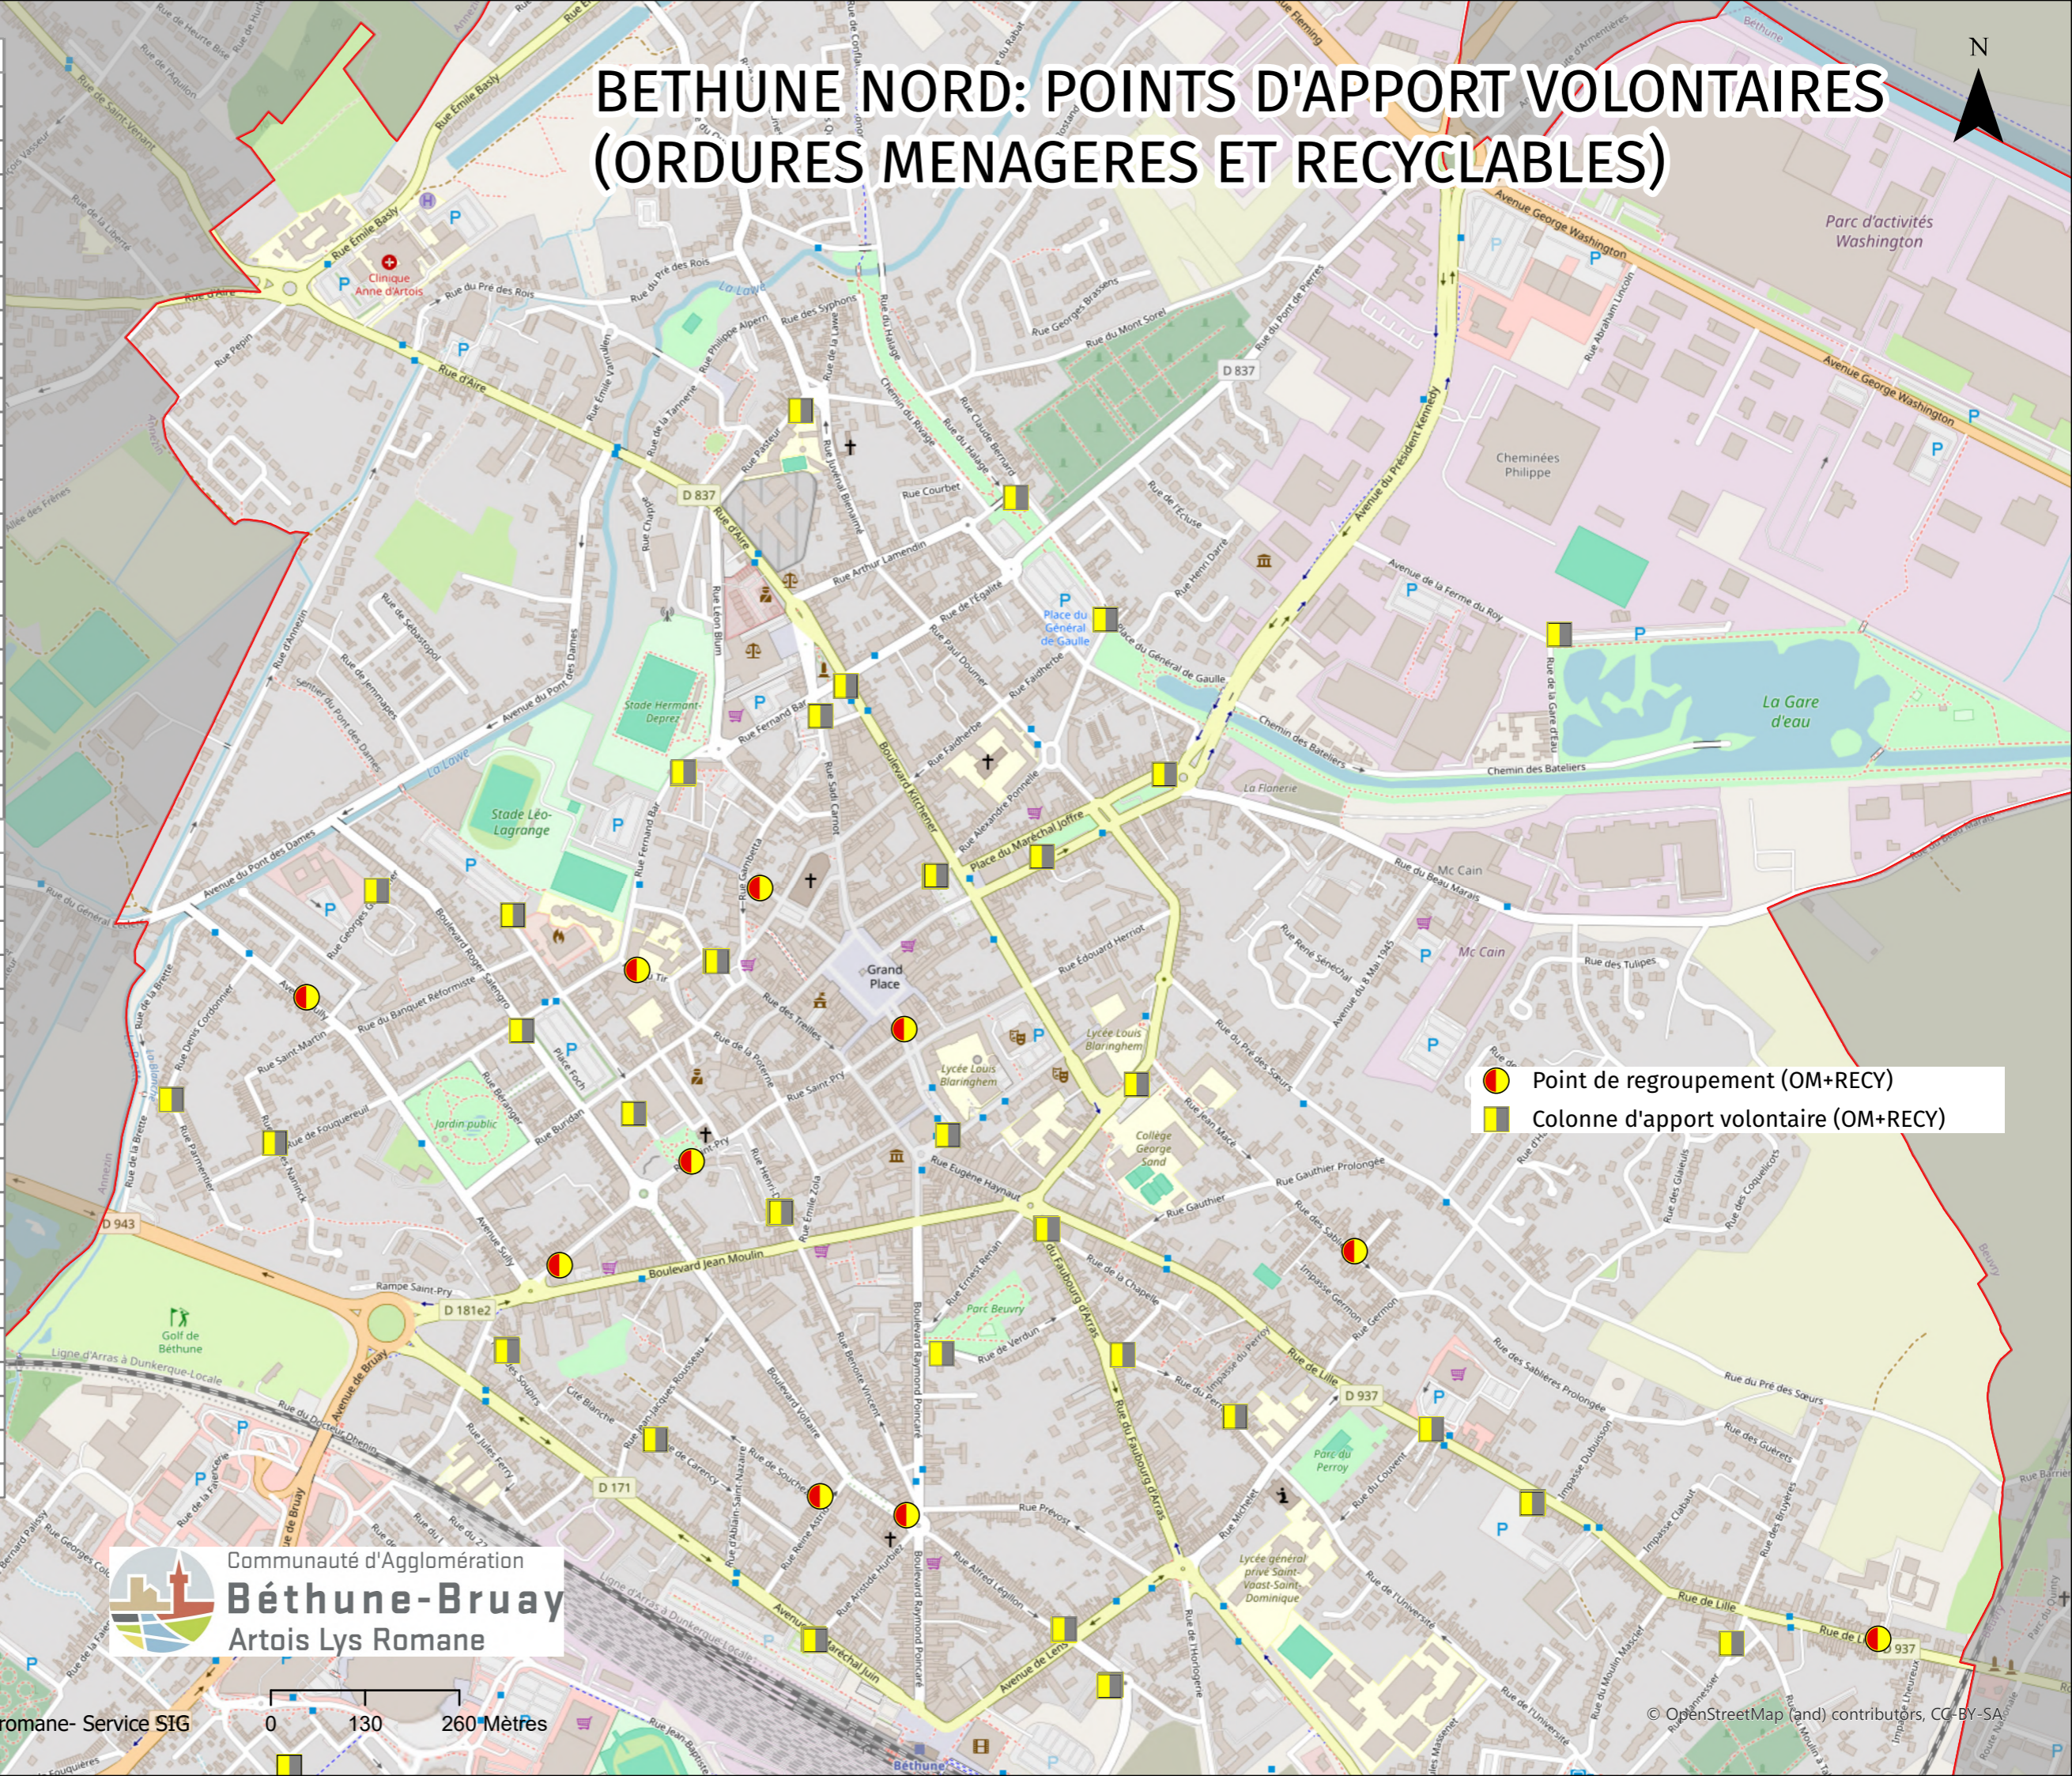

BETHUNE NORD: POINTS D'APPORT VOLONTAIRES (ORDURES MENAGERES ET RECYCLABLES)

ADRESSE
Allée des Soupirs
Avenue de la ferme du Roy
Avenue Sully
Bas Place Joffre
Bd Général Leclerc (1001 Fleurs)
Cimetière Nord
Haut Place Joffre
Place Clémenceau
Place de l'abattoir
Place de la république
Place du 73ème
Place du général de Gaulle
Place Foch (Rue Salengro)
Place Lamartine (Kitchener)
Place Lamartine (Rue Sadi Carnot)
Place Légillon (Près transfo EDF)
Place Pasteur
Rue Alfred Légillon
Rue Alphonse Outrebon
Rue de Carency
Rue de Lille (Pepito)
Rue de Lille (Carrefour)
Rue de Lille (Limite Beuvry)
Rue de Souchez
Rue de Verdun
Rue des Martyrs
Rue des Sablières
Rue du Faubourg d'Arras
Rue du Maréchal Juin
Rue du Perroy (face au n°18)
Rue du Perroy (face au n°194)
Rue du tir (Face Foyer François Albert)
Rue Fernand Bar
Rue Georges Guynemer
Rue Henri Dunant
Rue Jean Jaurès (Entrée Parking)
Rue Mannessier
Rue Marcelin Berthelot
Rue Nanninck
Rue Parmentier
Rue Saint Pry (Face Chapelle St Pry)
Rue Willy Brandt

- Point de regroupement (OM+RECY)
- Colonne d'apport volontaire (OM+RECY)

Communauté d'Agglomération
Béthune-Bruay
Artois Lys Romane